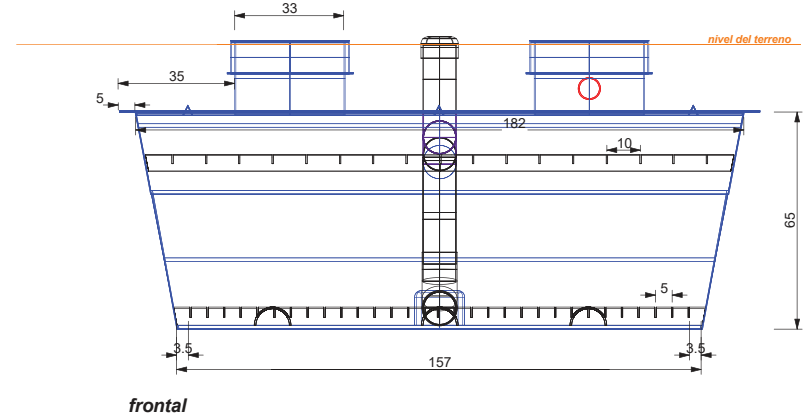

Superior

lateral

FA-Horizontal

frontal

Filtro Anaeróbico Horizontal
 Diseño especial
 Capacidad: 500 Litros
 Dimensiones en cm

DISEÑO POR:
 FIBROMUEBLES DE COSTA RICA
 TEL 2288 6338
 www.fibromuebles.com
 Mayo 2014