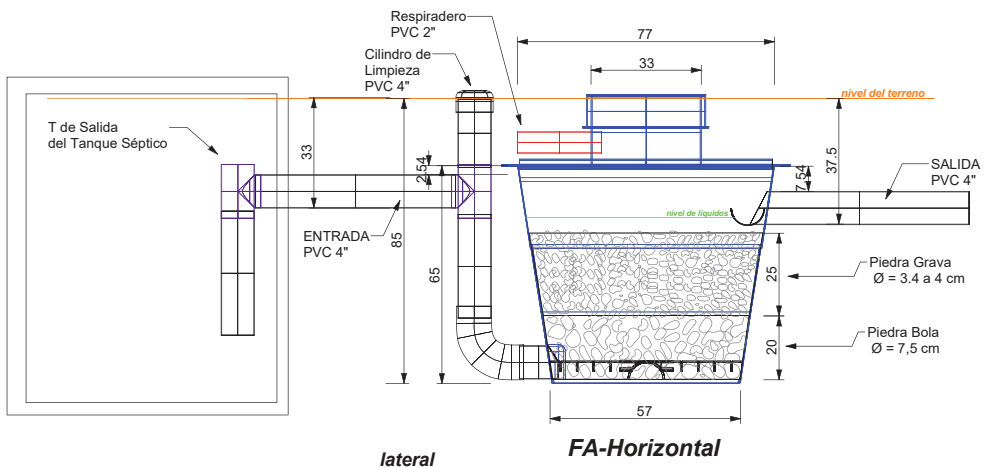

Superior

lateral

FA-Horizontal

frontal

Filtro Anaeróbico Horizontal
 Diseño especial
 Capacidad: 500 Litros
 Dimensiones en cm

DISEÑO POR:
 FIBROMUEBLES DE COSTA RICA
 TEL 2288 6338
 www.fibromuebles.com
 Mayo 2014